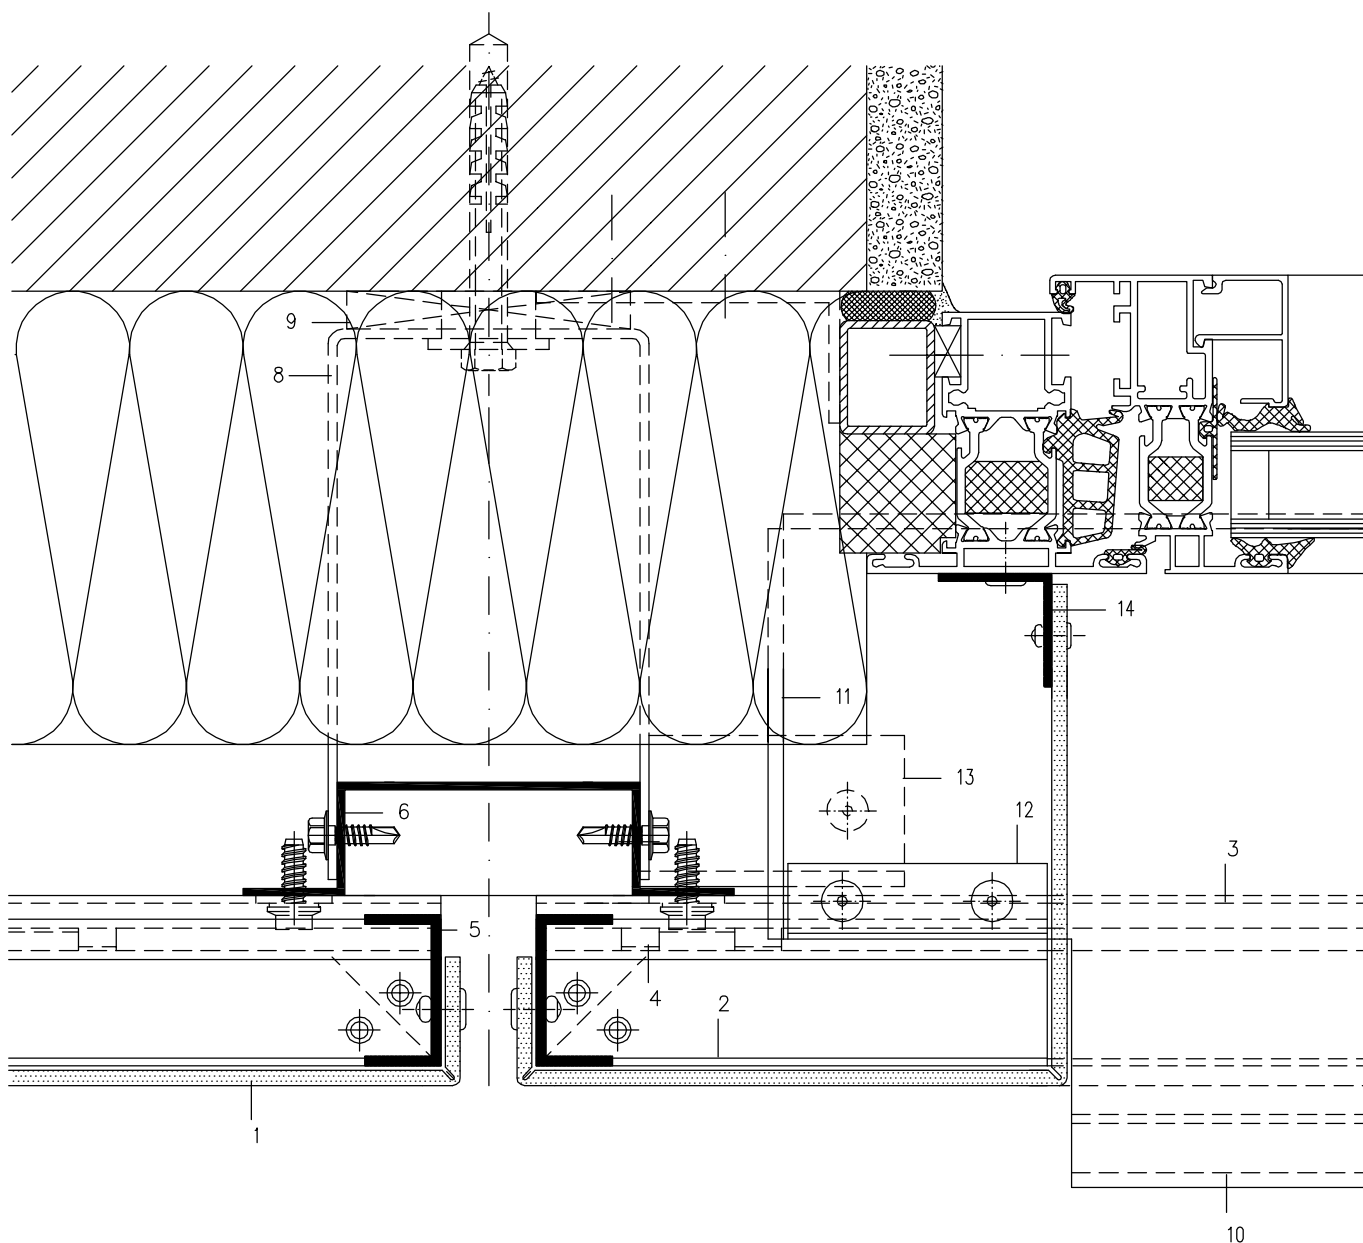

SZ-20 Kassettesystem

- Horisontalt Panel

Vindue sidefals (Snit 5-5) Målstok 1:2

- | | |
|---|--|
| 1 ALUCOBOND | 8 U-Sko (Flangselængder iht. projekt) |
| 2 SZ-20 S-Profil 44024 | 9 Thermostop - kuldeafbryder |
| 3 SZ-20 Z-Section 44025 | 10 ALUCOBOND sålbænk |
| 4 SZ-20 Klips | 11 ALUCOBOND opbuk (ved sålbænk) |
| 5 Alumeco U-profil 40/20/2,5 | 12 Bukket alu-plade |
| 6 Alumeco Hatprofil 11304 (30 mm dybde) | 13 Tildannet vinkel (underlag for sålbænk) |
| 7 Skruer JZ3-ZT, dia. 6.3 mm, Rustfri | 14 Alumeco L-profil 30x30x2 (forbindelse til vindue) |
| Med 14 mm rustfri spændeskive og gummipakning | |